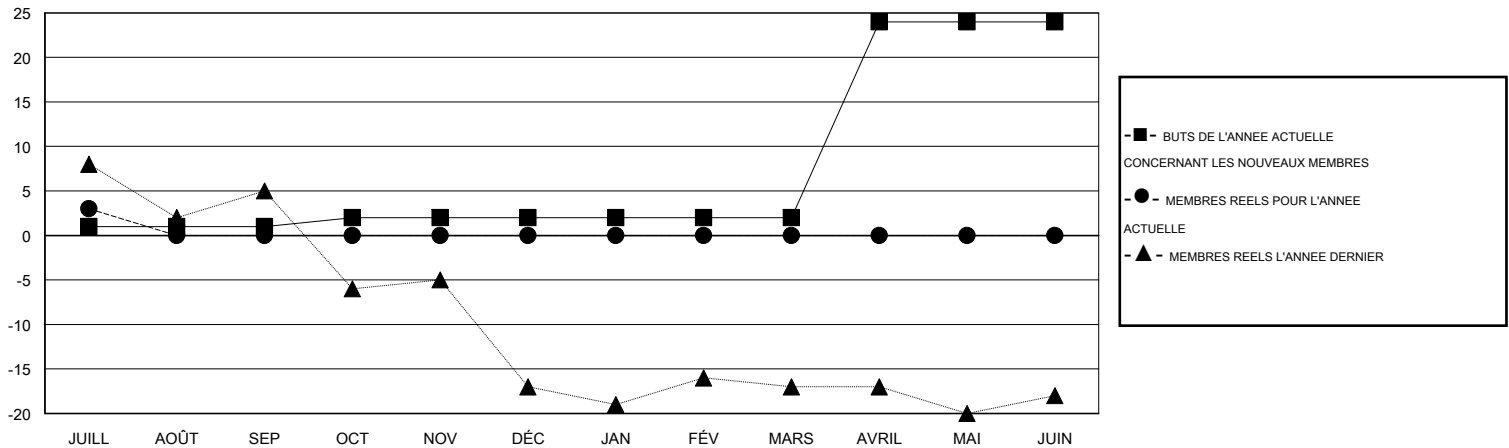

BUTS ET MEMBRES REELS - CUMULATIF

CLUBS RADIES: 0	7 CLUBS OF 71 ONT AJOUTE 1 OU PLUSIEURS NOUVEAUX MEMBRES	DISTRIBUTION PAR SEXE HOMME 1,631 (83.73%) FEMME 317 (16.27%)
MEMBRES RADIES	CLIQUER ICI POUR AVOIR LES DONNEES DE L'EVALUATION DE SANTE	MEMBRES D'UNITE FAMILIALE 0 CHEF DE FAMILLE 0 N'EST PAS CHEF DE FAMILLE 0
DECEDE 3		
CLUB ANNULE 0		
AUTRE 2		
TOTAL 5