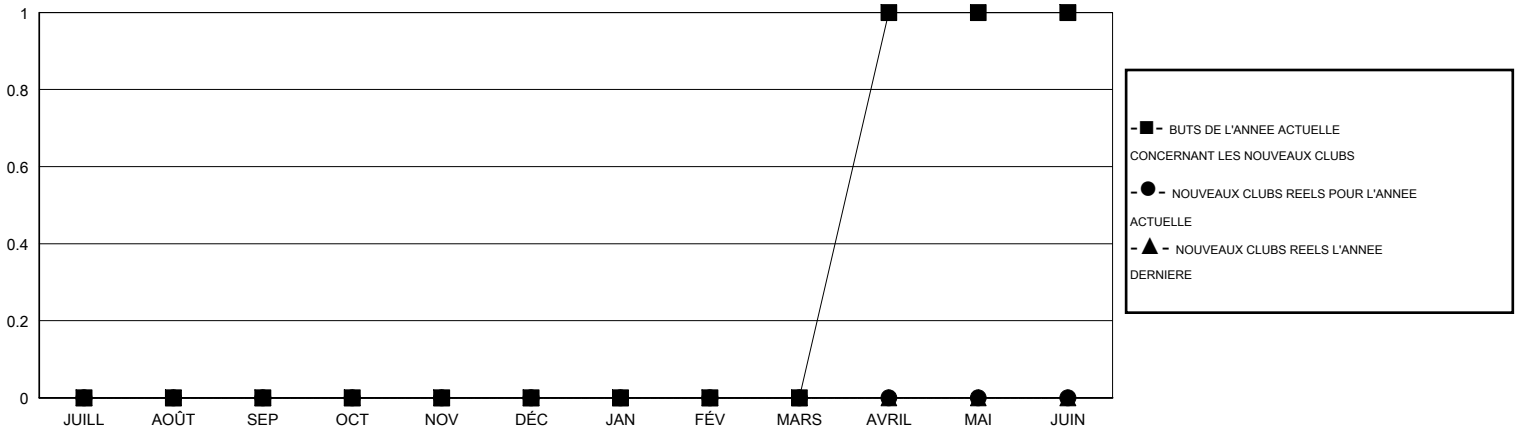

MONTHLY MEMBERSHIP PROGRESS REPORT

District 112 B

Results as of: 7/31/2014

GMT: Jean-Jacques STOFFEL-MUNCK

LIEU BELGIUM

RC EME 4

Clubs					Membres				
RESULTATS POUR 2014-2015					RESULTATS POUR 2014-2015				
TRIMESTRE	BUT CONCERNANT LES NOUVEAUX CLUBS	NOUVEAUX CLUBS REELS	CLUBS RADIES REELS	GAIN NET REEL/ PERTE NETTE REELLE	TRIMESTRE	BUT CONCERNANT LES NOUVEAUX MEMBRES	NOMBRE TOTAL REEL DE MEMBRES AJOUTES	MEMBRES RADIES REELS	GAIN NET REEL/ PERTE NETTE REELLE
JUILL/AOÛT/SEP	0	0	0	0	JUILL/AOÛT/SEP	1	8	5	3
OCT/NOV/DÉC	0	0	0	0	OCT/NOV/DÉC	1	0	0	0
JAN/FÉV/MARS	0	0	0	0	JAN/FÉV/MARS	0	0	0	0
AVRIL/MAI/JUIN	1	0	0	0	AVRIL/MAI/JUIN	22	0	0	0

BUTS ET NOUVEAUX CLUBS REELS - CUMULATIF